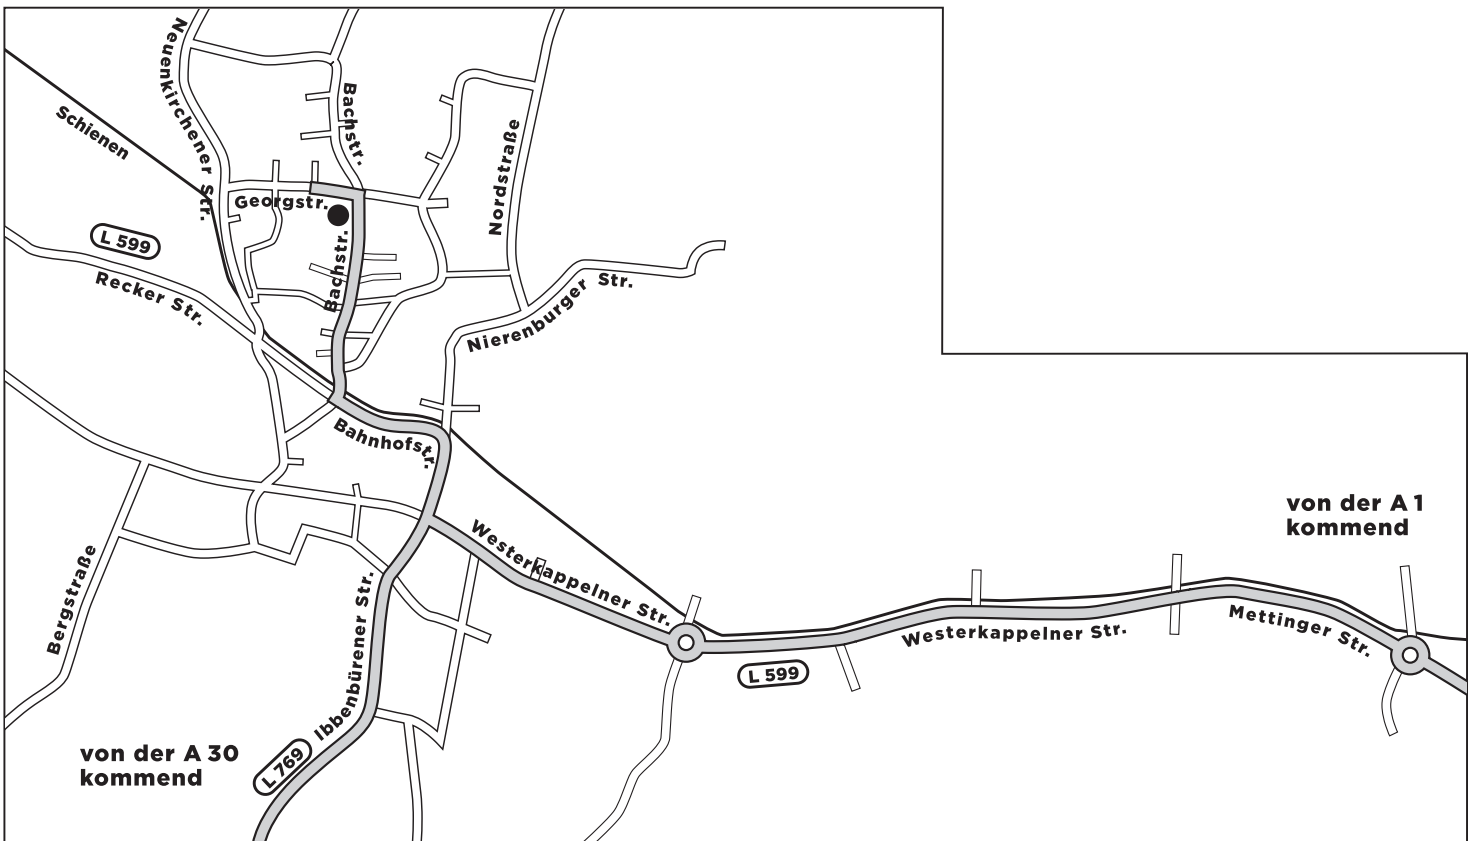

Anreise

DRAIFLESSEN Collection

Georgstraße 18
 D-49497 Mettingen
 Telefon: +49 (0) 54 52. 91 68-0
 E-Mail: info@draiflessen.com
 Homepage: www.draiflessen.com

Auf der A1 aus Süden kommend:

Nehmen Sie die Abfahrt Osnabrück-Hafen. Rechts abbiegen auf die L 88 (später L 595), dem Straßenverlauf für knapp 6 km Richtung Westerkappeln/Mettingen folgen. Nehmen Sie im Kreisverkehr die 2. Ausfahrt Richtung Mettinger Straße/L 599. Fahren Sie durch zwei weitere Kreisverkehre. Biegen Sie nach weiteren 2,65 km rechts ab (Bahnhofstraße). Folgen Sie der Straße. Nach ca. 500 m rechts in die Bachstraße abbiegen. Nach 300 m links in die Georgstraße fahren. DRAIFLESSEN liegt auf der linken Seite. Der Parkplatz befindet sich rechts.

Auf der A1 aus Norden kommend:

Nehmen Sie die Abfahrt Osnabrück-Hafen. Links abbiegen und dann weiter wie aus Süden kommend.

Auf der A30 aus Westen kommend:

Nehmen Sie die Abfahrt Laggenbeck. Links abbiegen auf die Ledder Straße. Nehmen Sie im Kreisverkehr die 1. Ausfahrt Richtung Ibbenbürener Straße. Nach rund 850 m links in die Bocketaler Straße fahren. Biegen Sie nach gut 500 m links in die Mettinger Straße (L 796) ab. Halten Sie sich nach etwa 6,3 km links in Richtung Bahnhofstraße/L 599. Nach ca. 250 m rechts in die Bachstraße abbiegen. Nach 300 m links in die Georgstraße fahren. DRAIFLESSEN liegt auf der linken Seite. Der Parkplatz befindet sich rechts.

Auf der A30 aus Osten kommend:

Nehmen Sie die Abfahrt Laggenbeck. Rechts abbiegen auf die Ledder Straße und dann weiter wie aus Westen kommend.